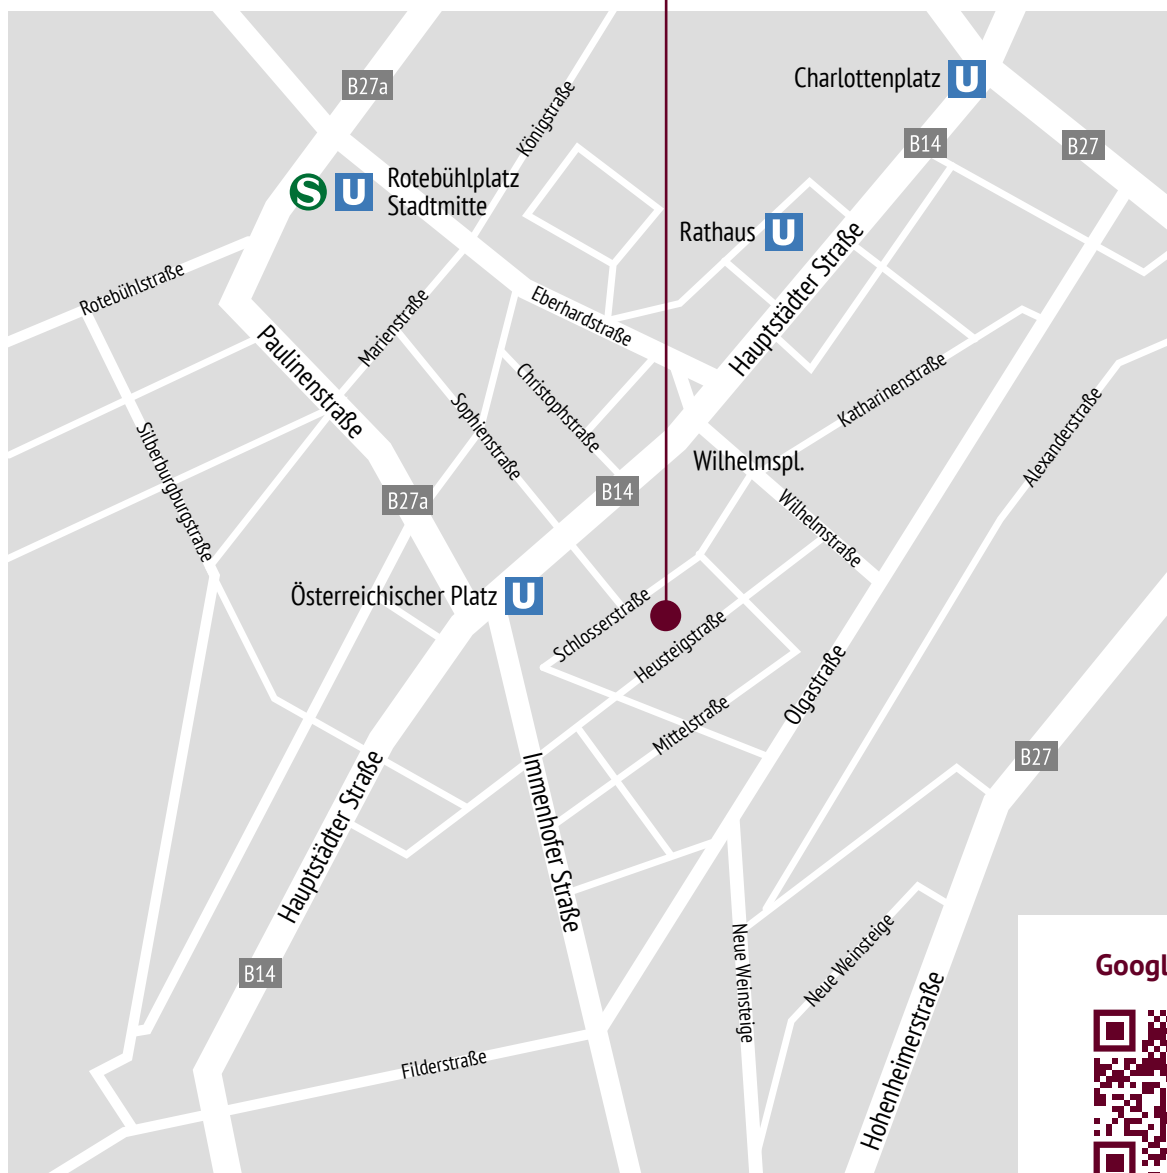

# Ihre Wege zu uns

Sie finden uns nur wenige hundert Meter vom Wilhelmsplatz entfernt. Wenn Sie mit dem ÖPNV fahren möchten, steigen Sie bitte an der Haltestelle Österreichischer Platz aus.

Nach 3 Gehminuten können Sie bei uns Platz nehmen.

## Adresse fürs Navi:

Schlosserstraße 11A  
70180 Stuttgart

Google Maps: